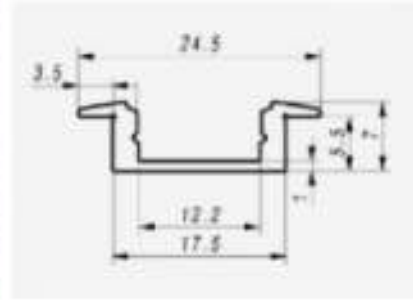

LSTPRO ( Surface Type )

Length: 1M

LSTPRO-R (recess)

LST-PRO15

Diamnsión: 17.2\*8.6mm  
Inner size: 15.8mm