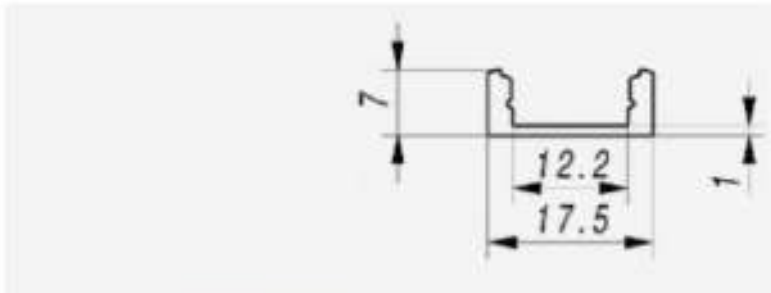

LSTPRO ( Surface Type )

Length: 1M

LSTPRO-R (recess)

LST-PRO15

Diamnsión: 17.2\*8.6mm  
Inner size: 15.8mm