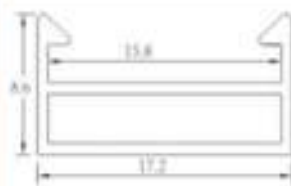

LSTPRO ( Surface Type )

Length: 1M

LSTPRO-R (recess)

LST-PRO15

Diamnsión: 17.2\*8.6mm  
Inner size: 15.8mm