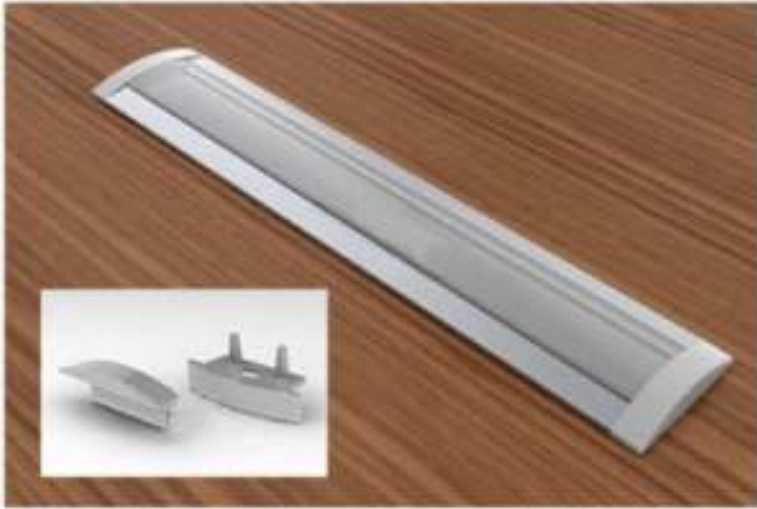

LSTPRO ( Surface Type )

Length: 1M

LSTPRO-R (recess)

LST-PRO15

Diamnsión: 17.2\*8.6mm  
Inner size: 15.8mm