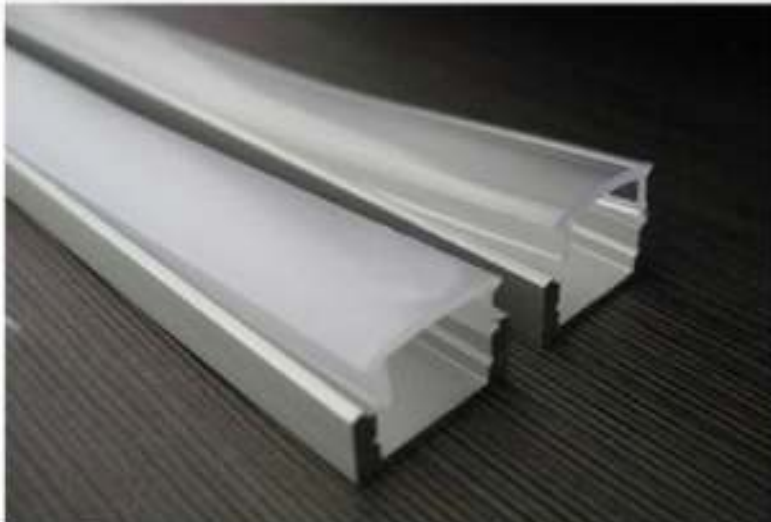

LSTPRO ( Surface Type )

Length: 1M

LSTPRO-R (recess)

LST-PRO15

Diamnsión: 17.2\*8.6mm  
Inner size: 15.8mm